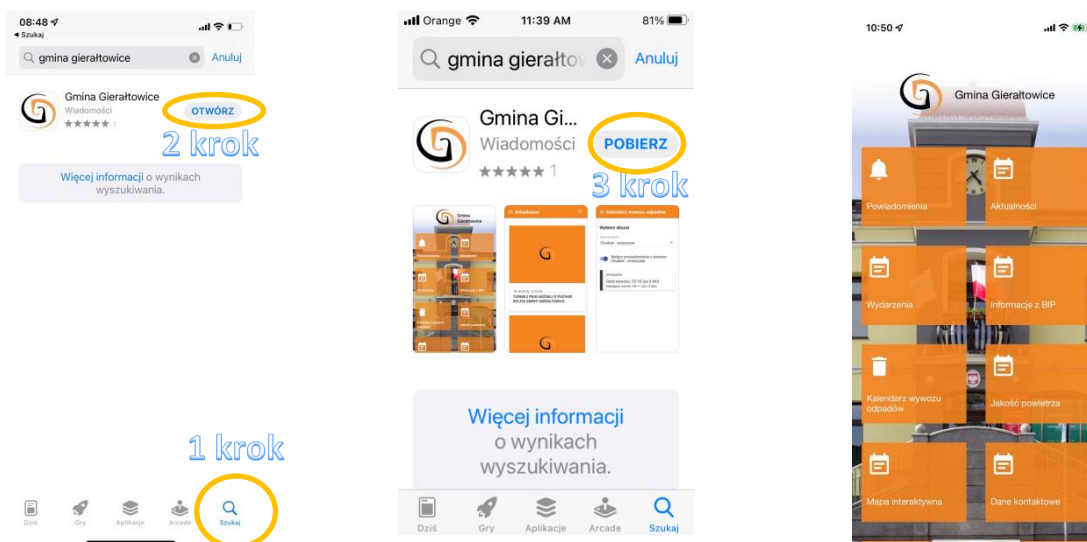

Instrukcja Graficzna – App Store

Instrukcja

Google Play to sklep firmy Google, w którym znajdziesz popularne „apki” i gry.

Aby pobrać i zainstalować aplikację mobilną Gminy Gierałtowiec w Google Play na Smartfonie lub Tablecie, trzeba wykonać następujące kroki: