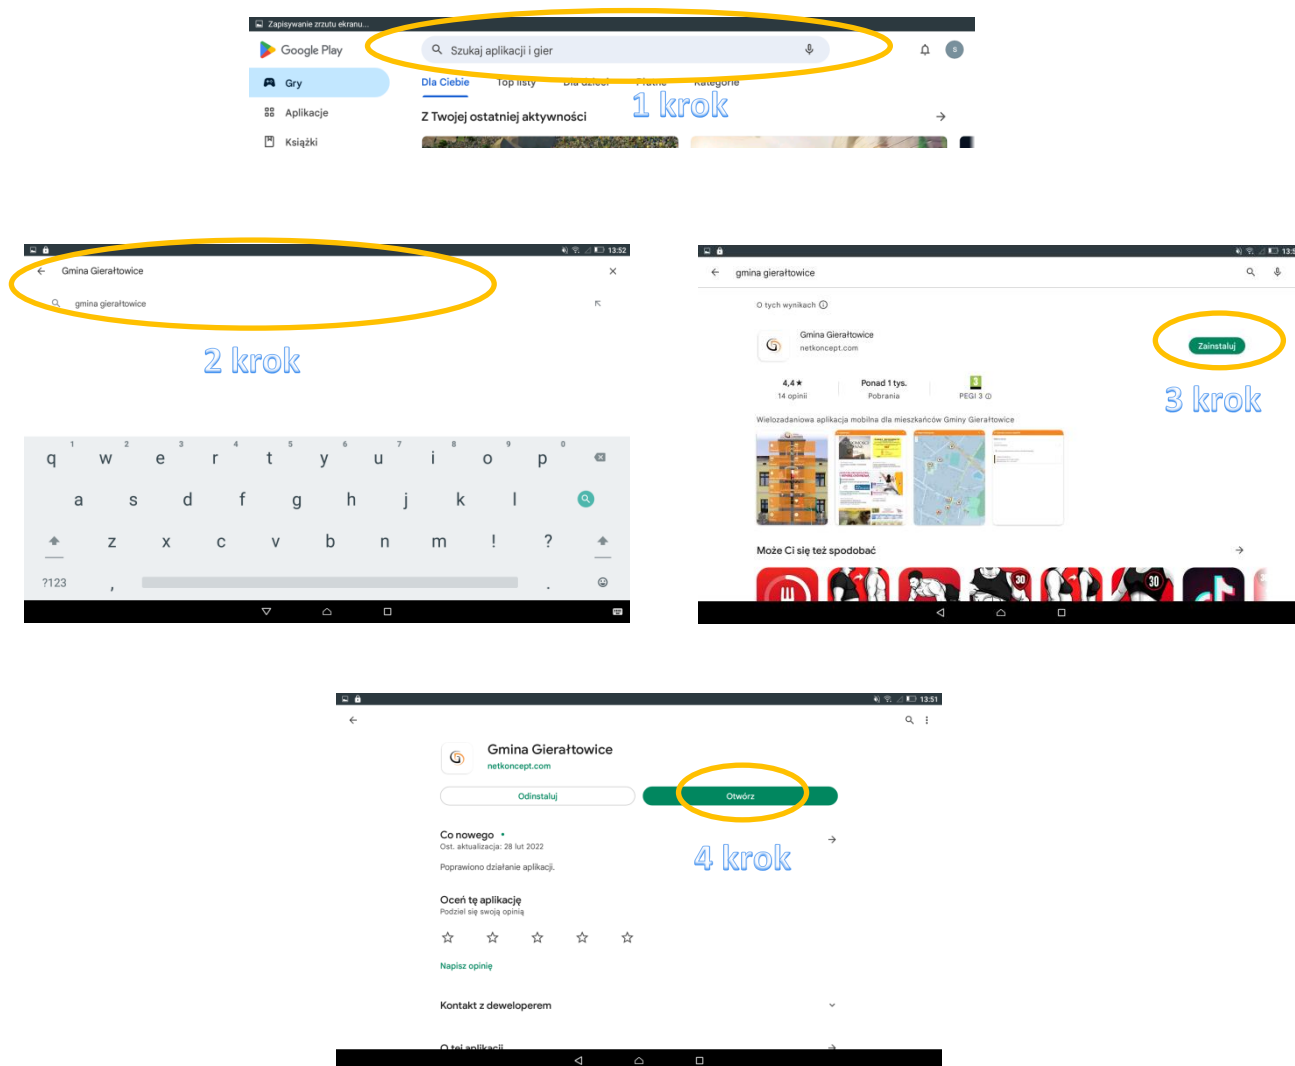

Instrukcja - jak pobrać i zainstalować aplikację mobilną Gminy Gierałtowiec w App Store i Google Play

- Otworzyć aplikację Google Play.
- W głównym oknie aplikacji w polu wyszukiwania wpisujemy: „Gmina Gierałtowiec”.
- Po zlokalizowaniu naszej Apki klikamy na przycisk „Zainstaluj”
- Po pobraniu i zainstalowaniu aplikacji, obok nazwy wyświetli się przycisk Otwórz.

Instrukcja Graficzna – Google Play

Wielozadaniowa, darmowa aplikacja mobilna: <https://gierałtowiec.pl/5307/aplikacja-mobilna.html>